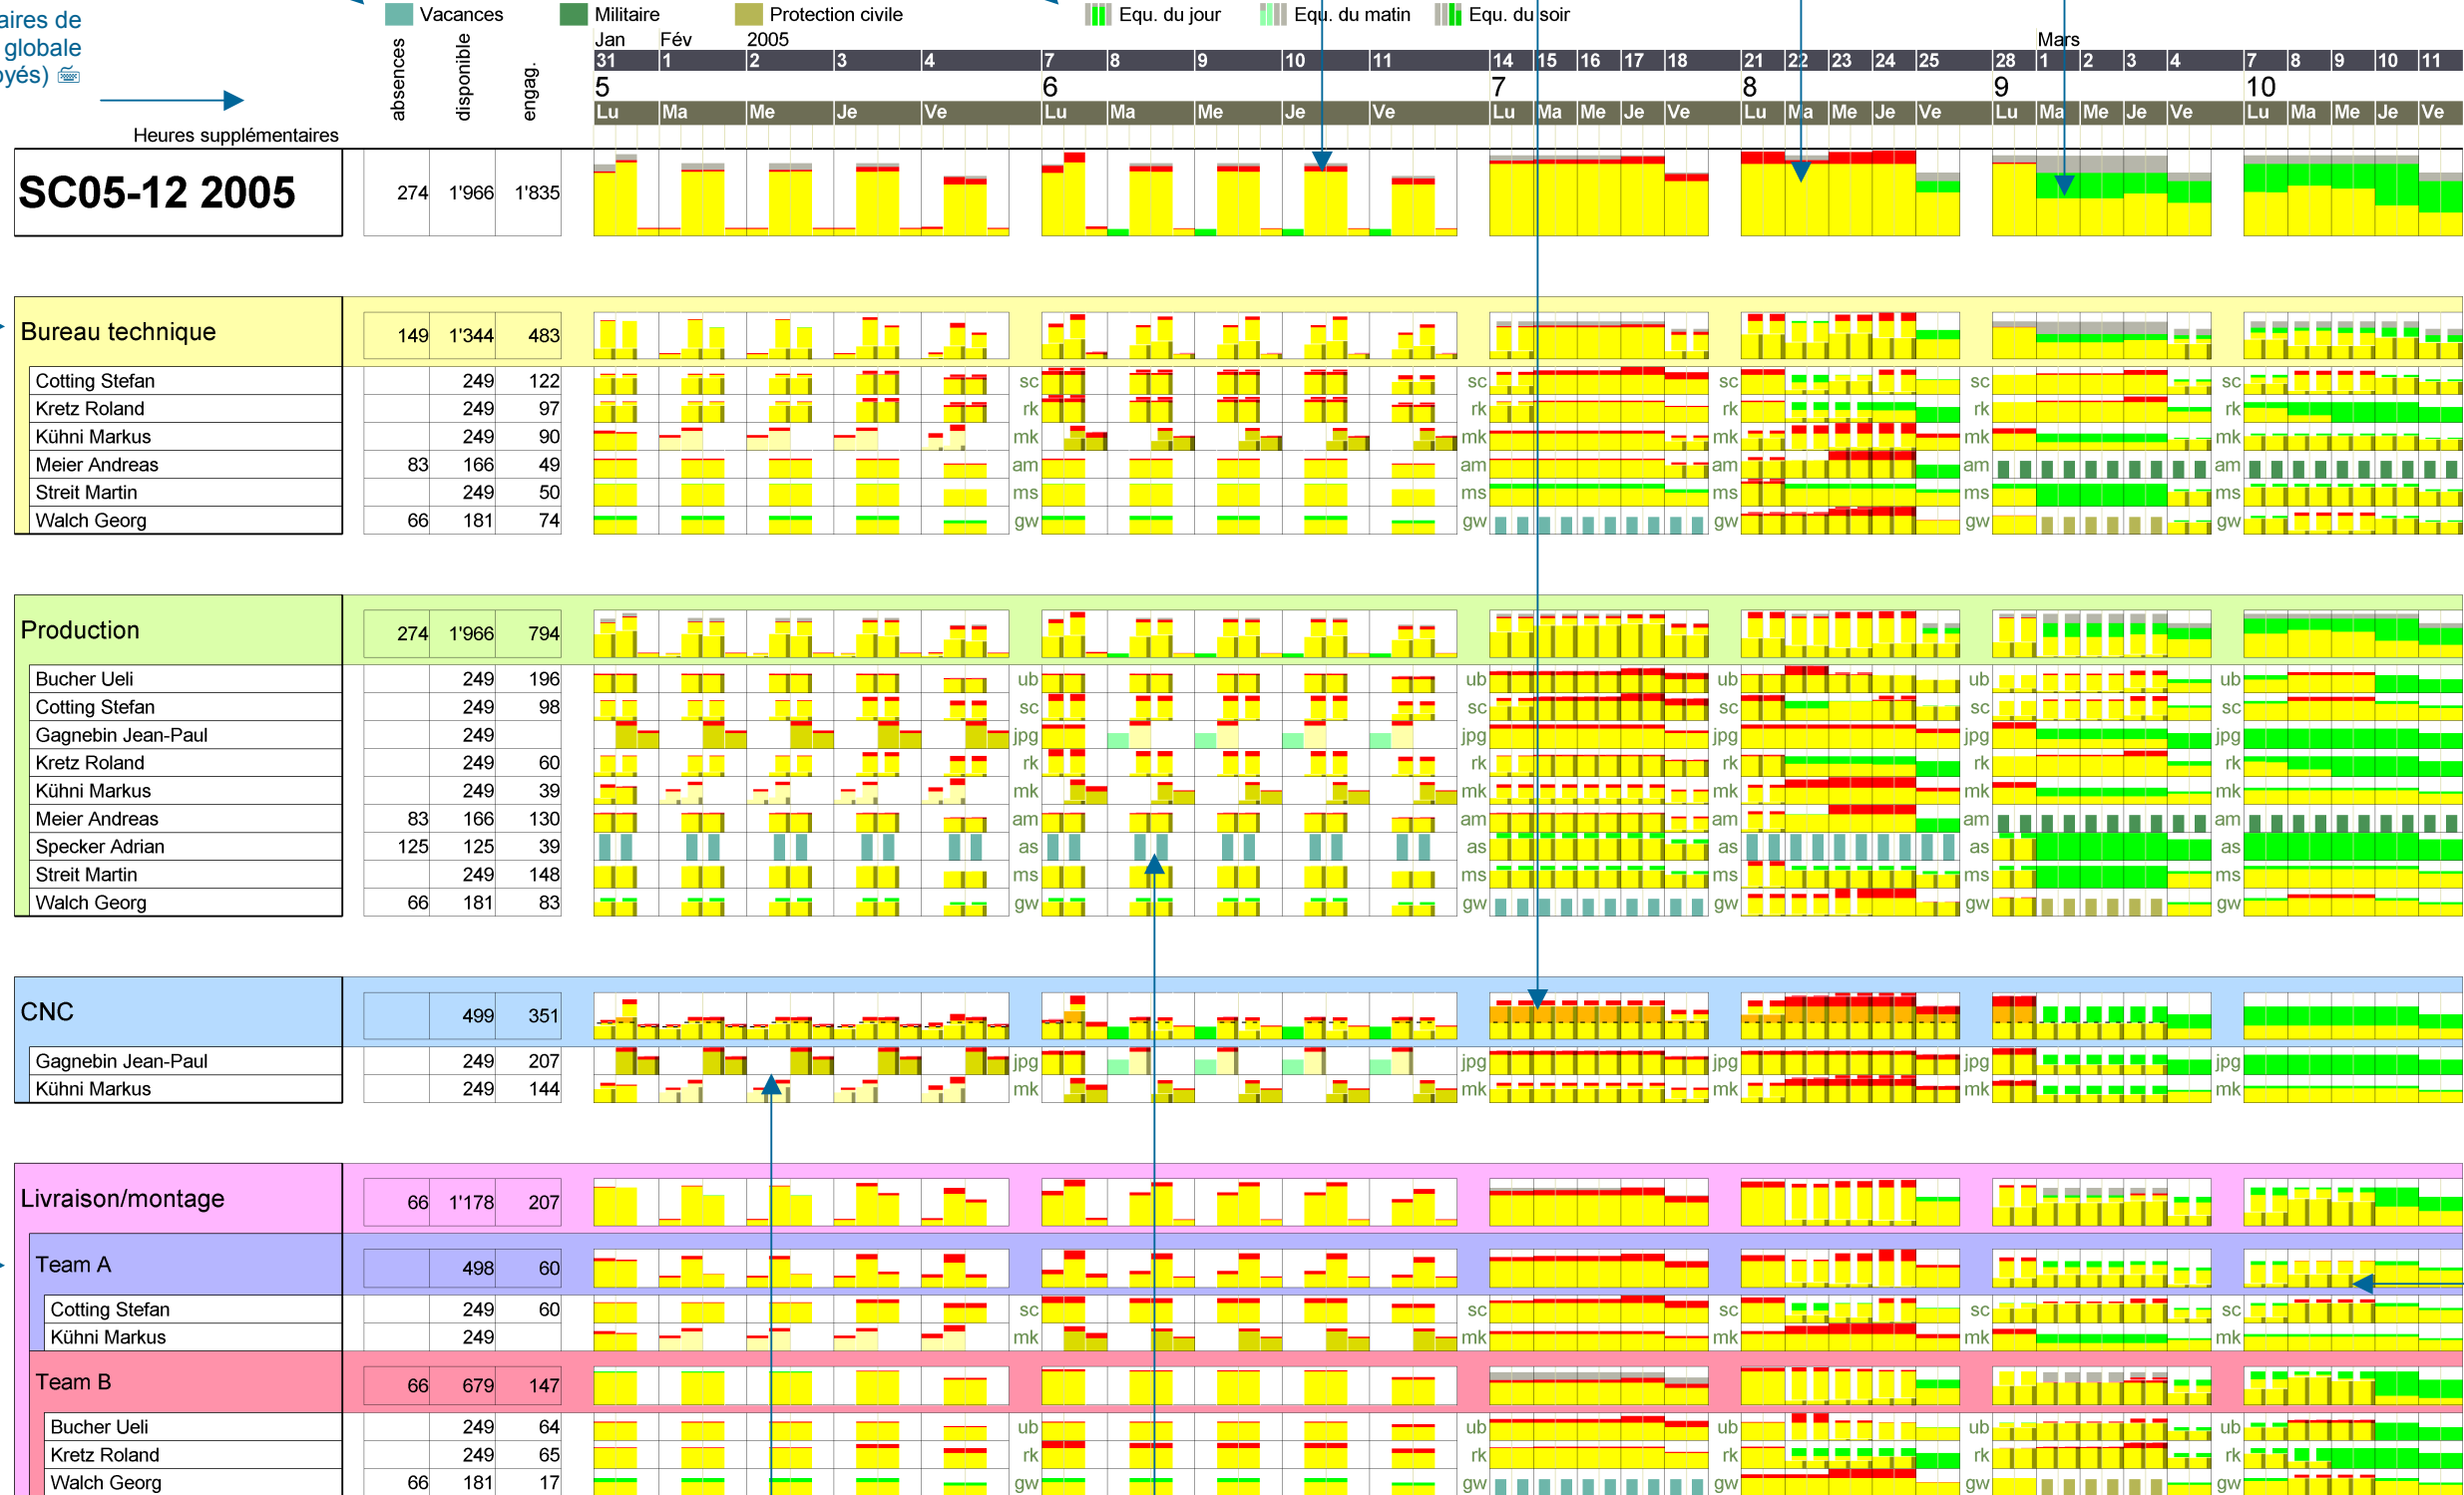

Heures supplémentaires de l'entreprise globale (Heures par employés)

Légende des absences

Légende des définitions de temps de travail. (Equipes, temps suppl., etc)

Rouge signifie surcharge du personnel

Orange signifie surcharge de station (Machine)

Tout jaune signifie capacité optimale

Vert signifie capacité disponible

Poste →

Descriptions des ressources

Team →

← Axe du temps

← Somme de toutes les charges d'exploitation

← Total de la charge d'un poste

☞ Peut être introduit interactivement avec le clavier

Légende des absences

Légende des définitions de temps de travail. (Equipes, temps suppl., etc)

Rouge signifie surcharge du personnel

Tout jaune signifie capacité optimale

← Axe du temps

SC05-12 2005

274 1'966 1'835

← Somme de toutes les charges d'exploitation

Groupe d'employés →

| | | |
|--------------------|-----|-----|
| Cadre | 498 | 405 |
| Gagnebin Jean-Paul | 249 | 207 |
| Streit Martin | 249 | 199 |