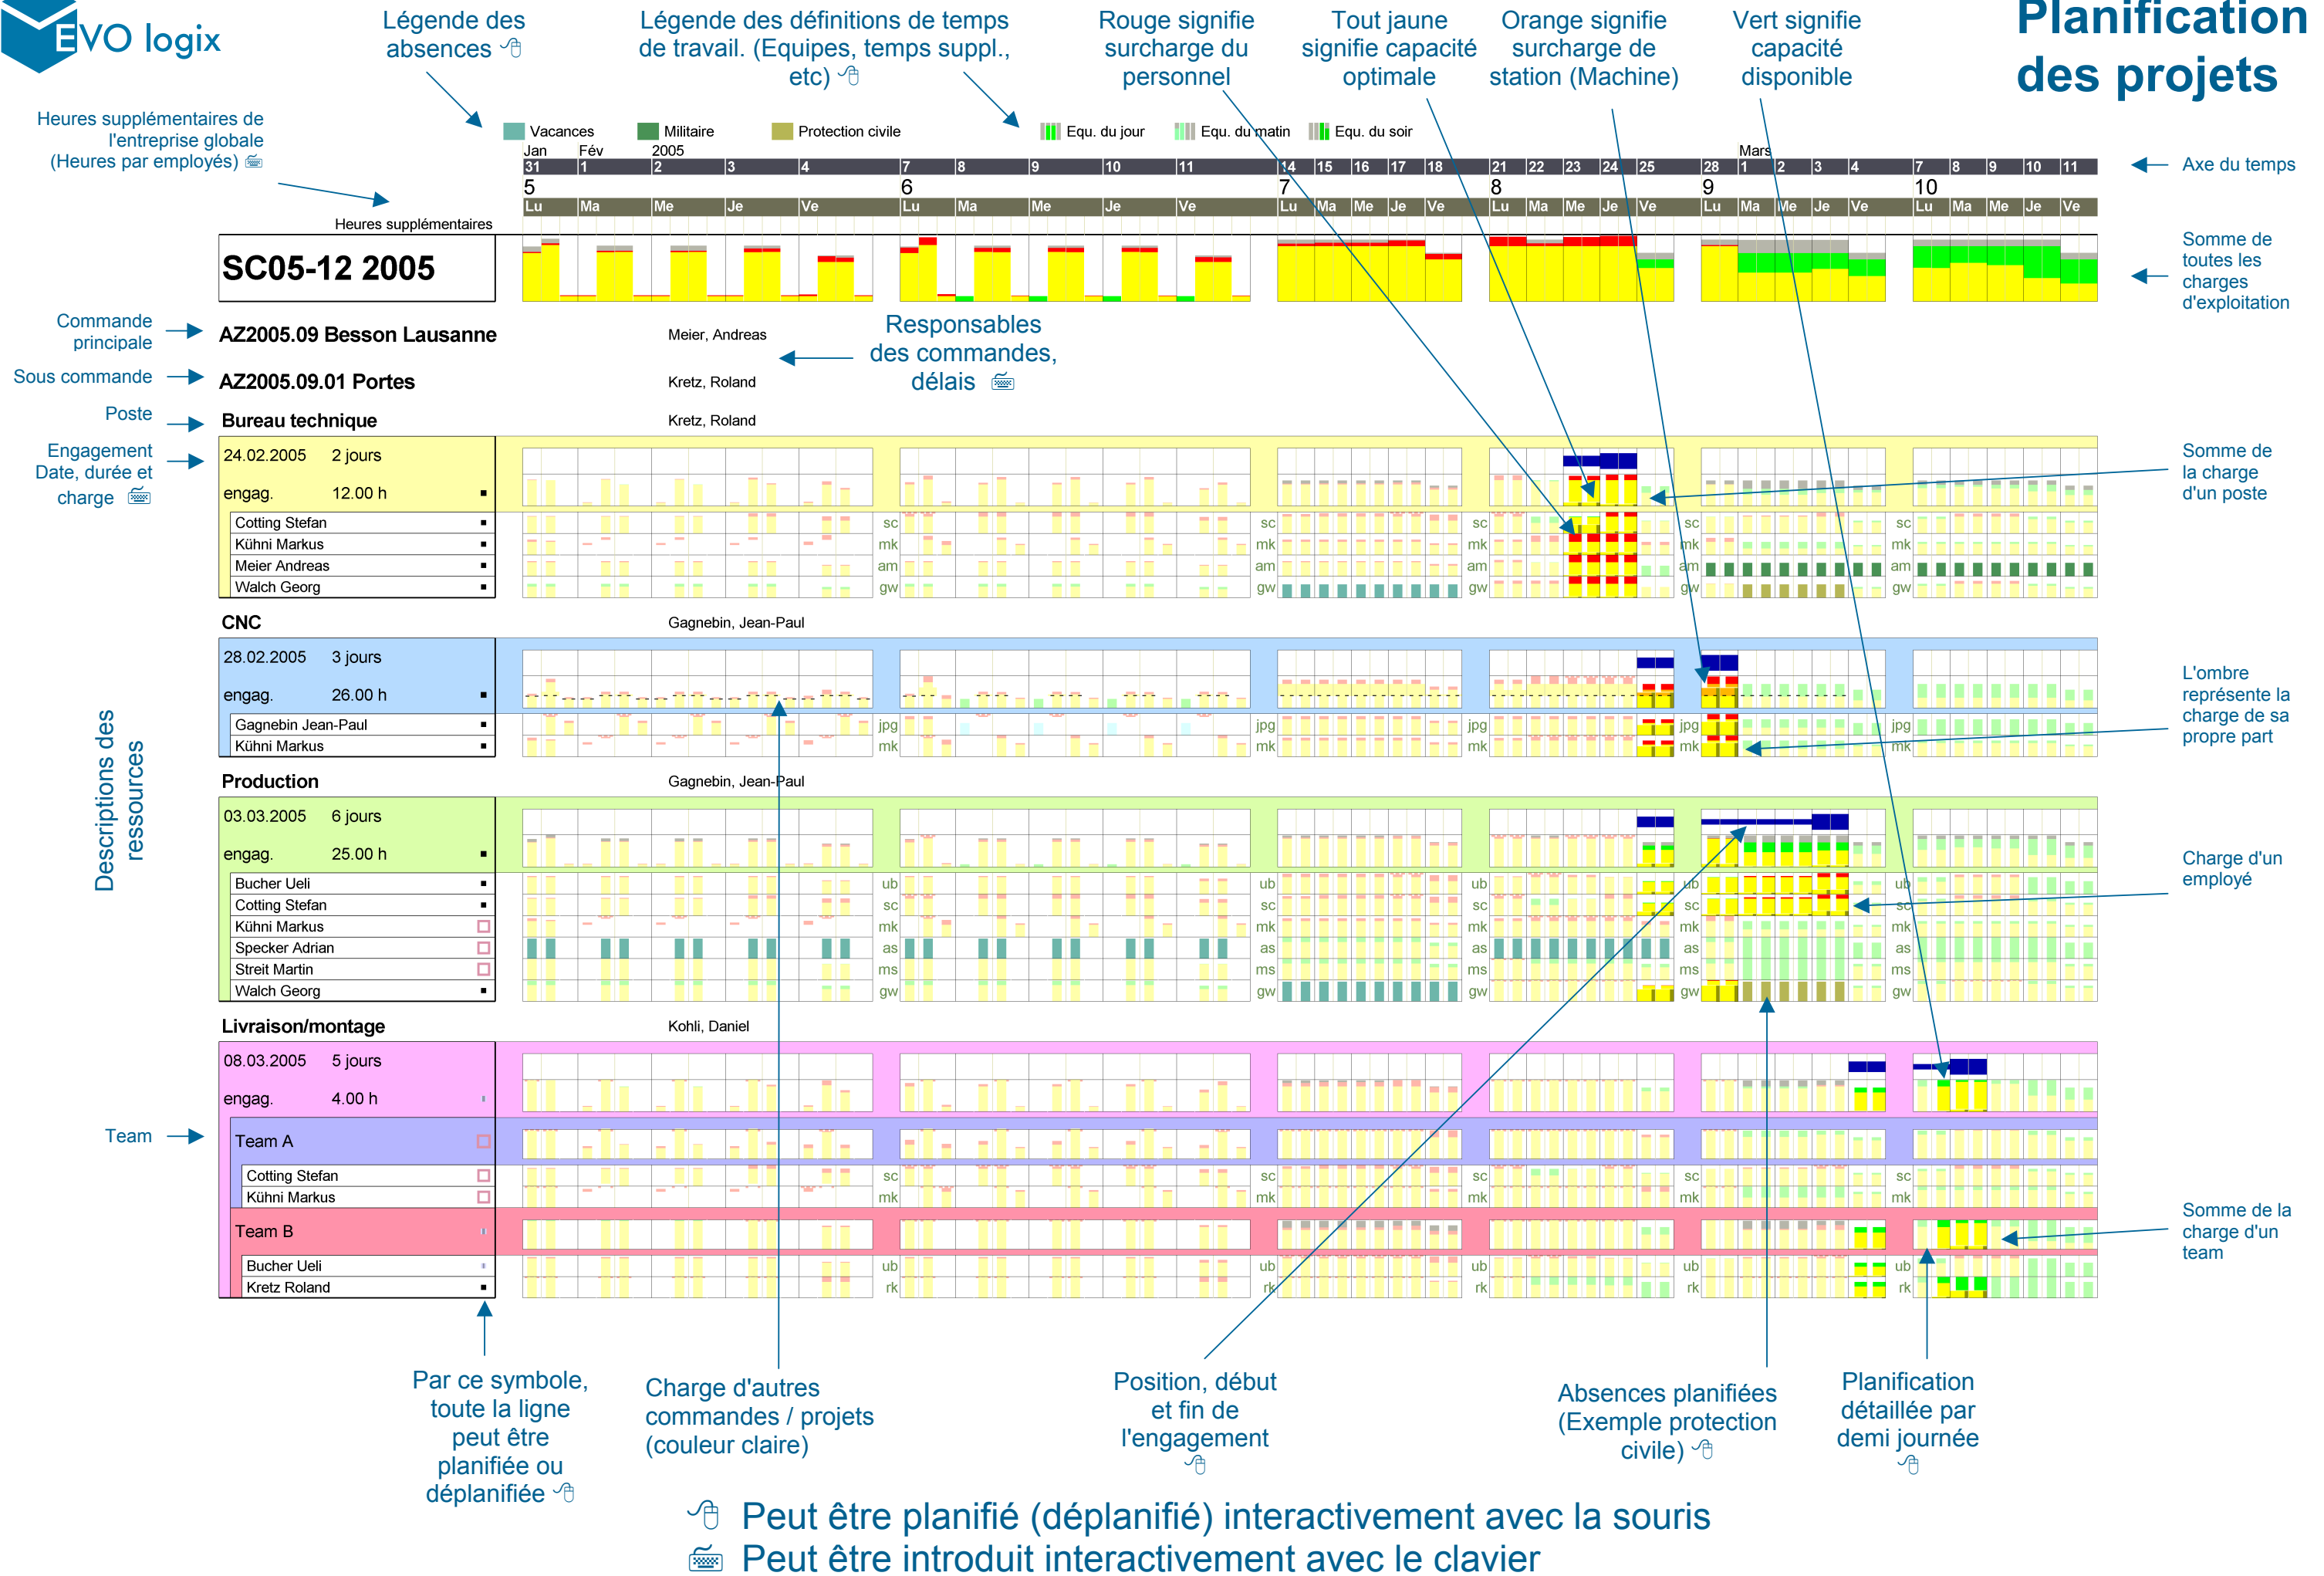

Tout jaune signifie capacité optimale

Vert signifie capacité disponible

Poste →

Descriptions des ressources

Team →

← Axe du temps

← Somme de toutes les charges d'exploitation

← Total de la charge d'un poste

← Axe du temps

SC05-12 2005

274 1'966 1'835

← Somme de toutes les charges d'exploitation

Groupe d'employés →

| | | |
|--------------------|-----|-----|
| Cadre | 498 | 405 |
| Gagnebin Jean-Paul | 249 | 207 |
| Streit Martin | 249 | 199 |

Employé improductif planifié (Pour planification des absences visible) →

Equipes planifiées

Absences planifiées (Exemple vacances)

Peut être planifié (déplanifié) interactivement avec la souris

Peut être introduit interactivement avec le clavier

← Axe du temps

Engagement planifié

Absence planifiée

Texte supplémentaire

Peut être planifié (déplanifié) interactivement avec la souris
 Peut être introduit interactivement avec le clavier